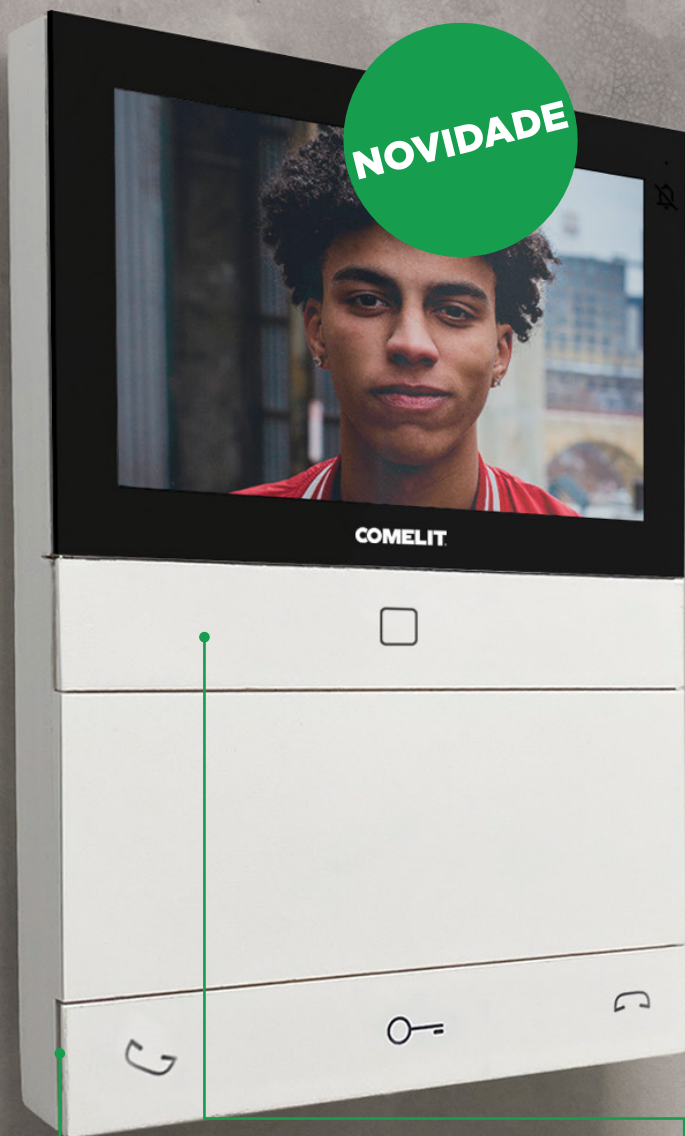

PL6721

MONITOR PEOPLE ALTA-VOZ

NOVIDADE

COMELIT

Botões retroiluminados
com feedback tátil e sonoro.

Sinais táteis
para utilizadores com
deficiência visual.

PEOPLE