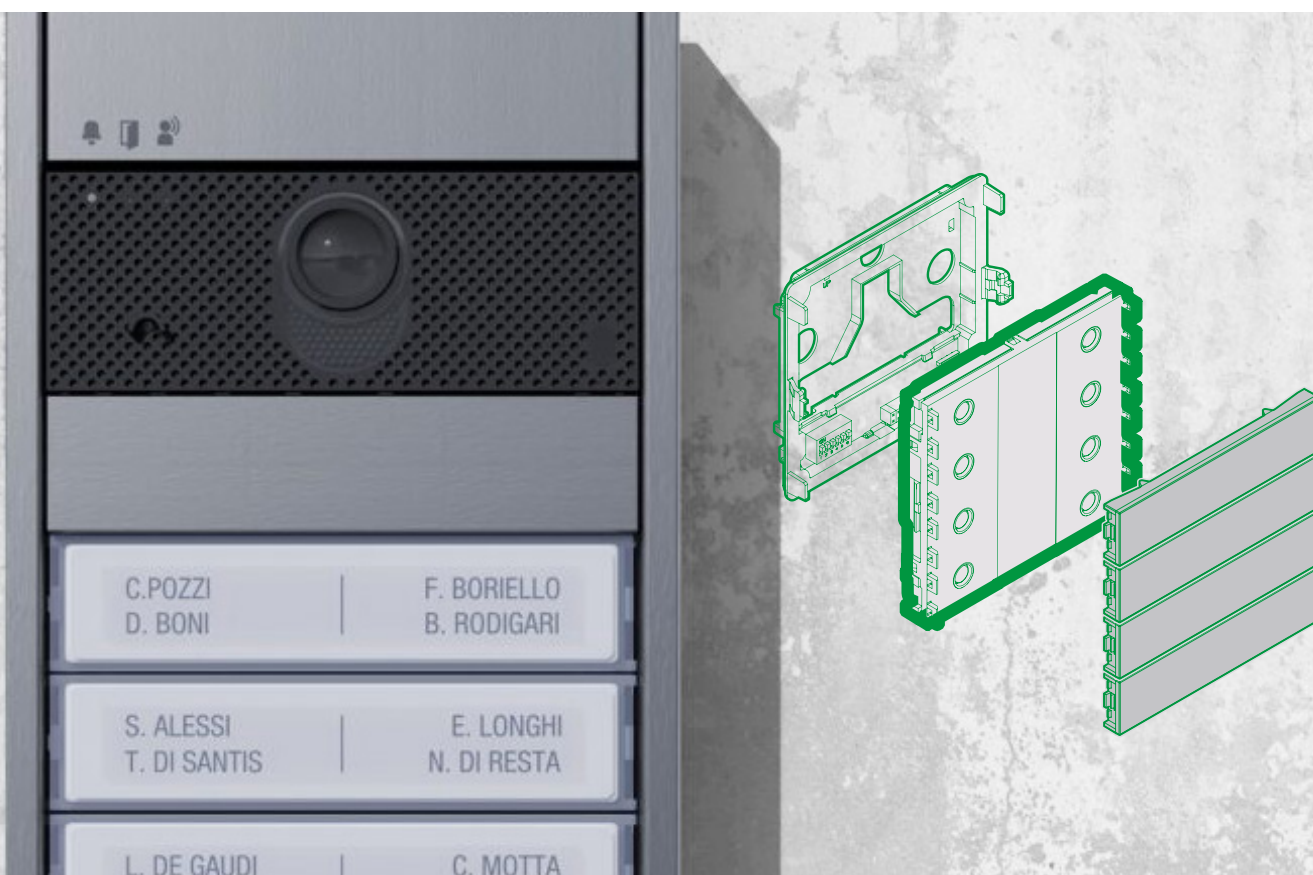

+ MUITAS MAIS POSSIBILIDADES