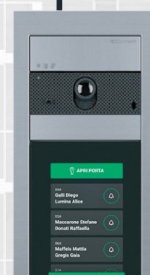

## • COMO FUNCIONA?

Este sistema é de **fácil utilização**. Basta cada inquilino fazer o download da aplicação gratuita através da App Store ou Google Play para o seu smartphone e conectar o seu monitor através do QR Code fornecido após a instalação.