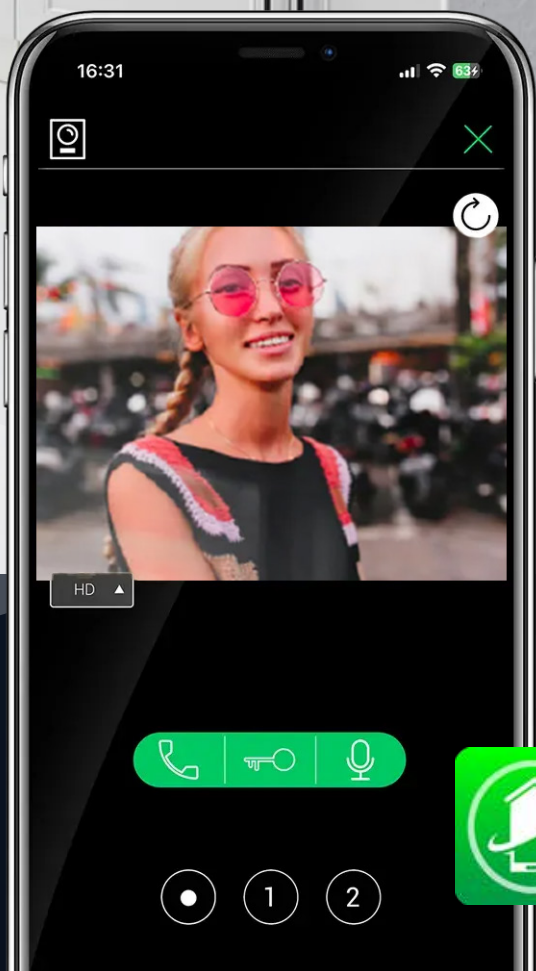

# PL6701

MONITOR PEOPLE COM PUNHO

NOVIDADE

Punho com ímã para evitar quedas acidentais.

Botões micromecânicos com feedback tátil e sonoro.

Sinais táteis para utilizadores com deficiência visual.

# PL6721

MONITOR PEOPLE ALTA-VOZ

NOVIDADE

COMELIT

Botões retroiluminados  
com feedback tátil e sonoro.

Sinais táteis  
para utilizadores com  
deficiência visual.

PEOPLE

PL6741

MONITOR PEOPLE ALTA VOZ WI-FI

NOVIDADE

Disponível na  
App Store

DISPONÍVEL NA  
Google Play

Google Assistant

amazon alexa

# MINI WI-FI

MONITOR ALTA-VOZ WI-FI

Disponível na  
App Store

DISPONÍVEL NA  
Google Play

 Google Assistant

 amazon alexa

**MAXI**

MONITOR ALTA-VOZ 7"